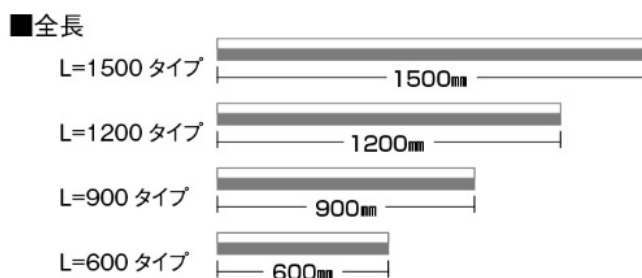

【 新製品の特徴 】

(1) 連結時もシームレスに均一発光をつくり出す光品質

コンパクト設計を実現しつつ、均一発光を実現し、連結時も灯具の隙間ができにくい構造と灯具端部のキャップを最小限の設計とすることでシームレスな光をつくり出します。建築空間の構成要素として位置づけられる直線美を演出します。

(2)幅25mmのコンパクトな電源一体型ライン照明

従来品の「ソリッド スリム シームレス ライン」シリーズの幅40mm、高さ80mmから、「ソリッド スリム シームレス ライン」シリーズでは幅25mm、高さ50mmと、よりコンパクトになり、店舗施設空間をはじめ住宅空間においてもご活用いただけます。また、ベース照明としても、間接照明としてもご使用

いただけ、さまざまな演出に対応します。

(3)ピッタリ寸法4種、色温度5種で豊富なラインナップ

設計や施工性を考慮し、建築寸法に合わせた1500mm、1200mm、900mm、600mmの4種展開し、サイズの組み合わせで空間やインテリアに合わせたライン照明をつくり出します。色温度は2700K、3000K、3500K、4000K、5000Kの5種を展開しております。

【 Solid Slim Seamless Line ラインアップ 】

サイズ	1500mm	1200mm	900mm	600mm
価格(税別)	28,800円	25,800円	22,800円	19,800円
色温度	2700K、3000K、3500K、4000K、5000K			
調光	100～約1% 位相制御方式			
本体	アルミ・白色塗装			
セード	ポリカーボネート・乳白色			
取付方向	直付・壁付・床置取付可能			

◆本件に関するお問合せ先◆

コイズミ照明株式会社 経営統括部 経営企画部 広報室
TEL:06-6266-8141(直通)