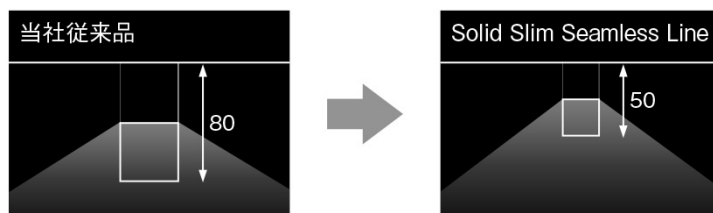

【 新製品の特徴 】

(1) 連結時もシームレスに均一発光をつくり出す光品質

コンパクト設計を実現しつつ、均一発光を実現し、連結時も灯具の隙間ができにくい構造と灯具端部のキャップを最小限の設計とすることでシームレスな光をつくり出します。建築空間の構成要素として位置づけられる直線美を演出します。

(2)幅25mmのコンパクトな電源一体型ライン照明

従来品の「ソリッド スリム シームレス ライン」シリーズの幅40mm、高さ80mmから、「ソリッド スリム シームレス ライン」シリーズでは幅25mm、高さ50mmと、よりコンパクトになり、店舗施設空間をはじめ住宅空間においてもご活用いただけます。また、ベース照明としても、間接照明としてもご使用

いただけ、さまざまな演出に対応します。

(3)ピッタリ寸法4種、色温度5種で豊富なラインナップ

設計や施工性を考慮し、建築寸法に合わせた1500mm、1200mm、900mm、600mmの4種展開し、サイズの組み合わせで空間やインテリアに合わせたライン照明をつくり出します。色温度は2700K、3000K、3500K、4000K、5000Kの5種を展開しております。

【 Solid Slim Seamless Line ラインアップ 】